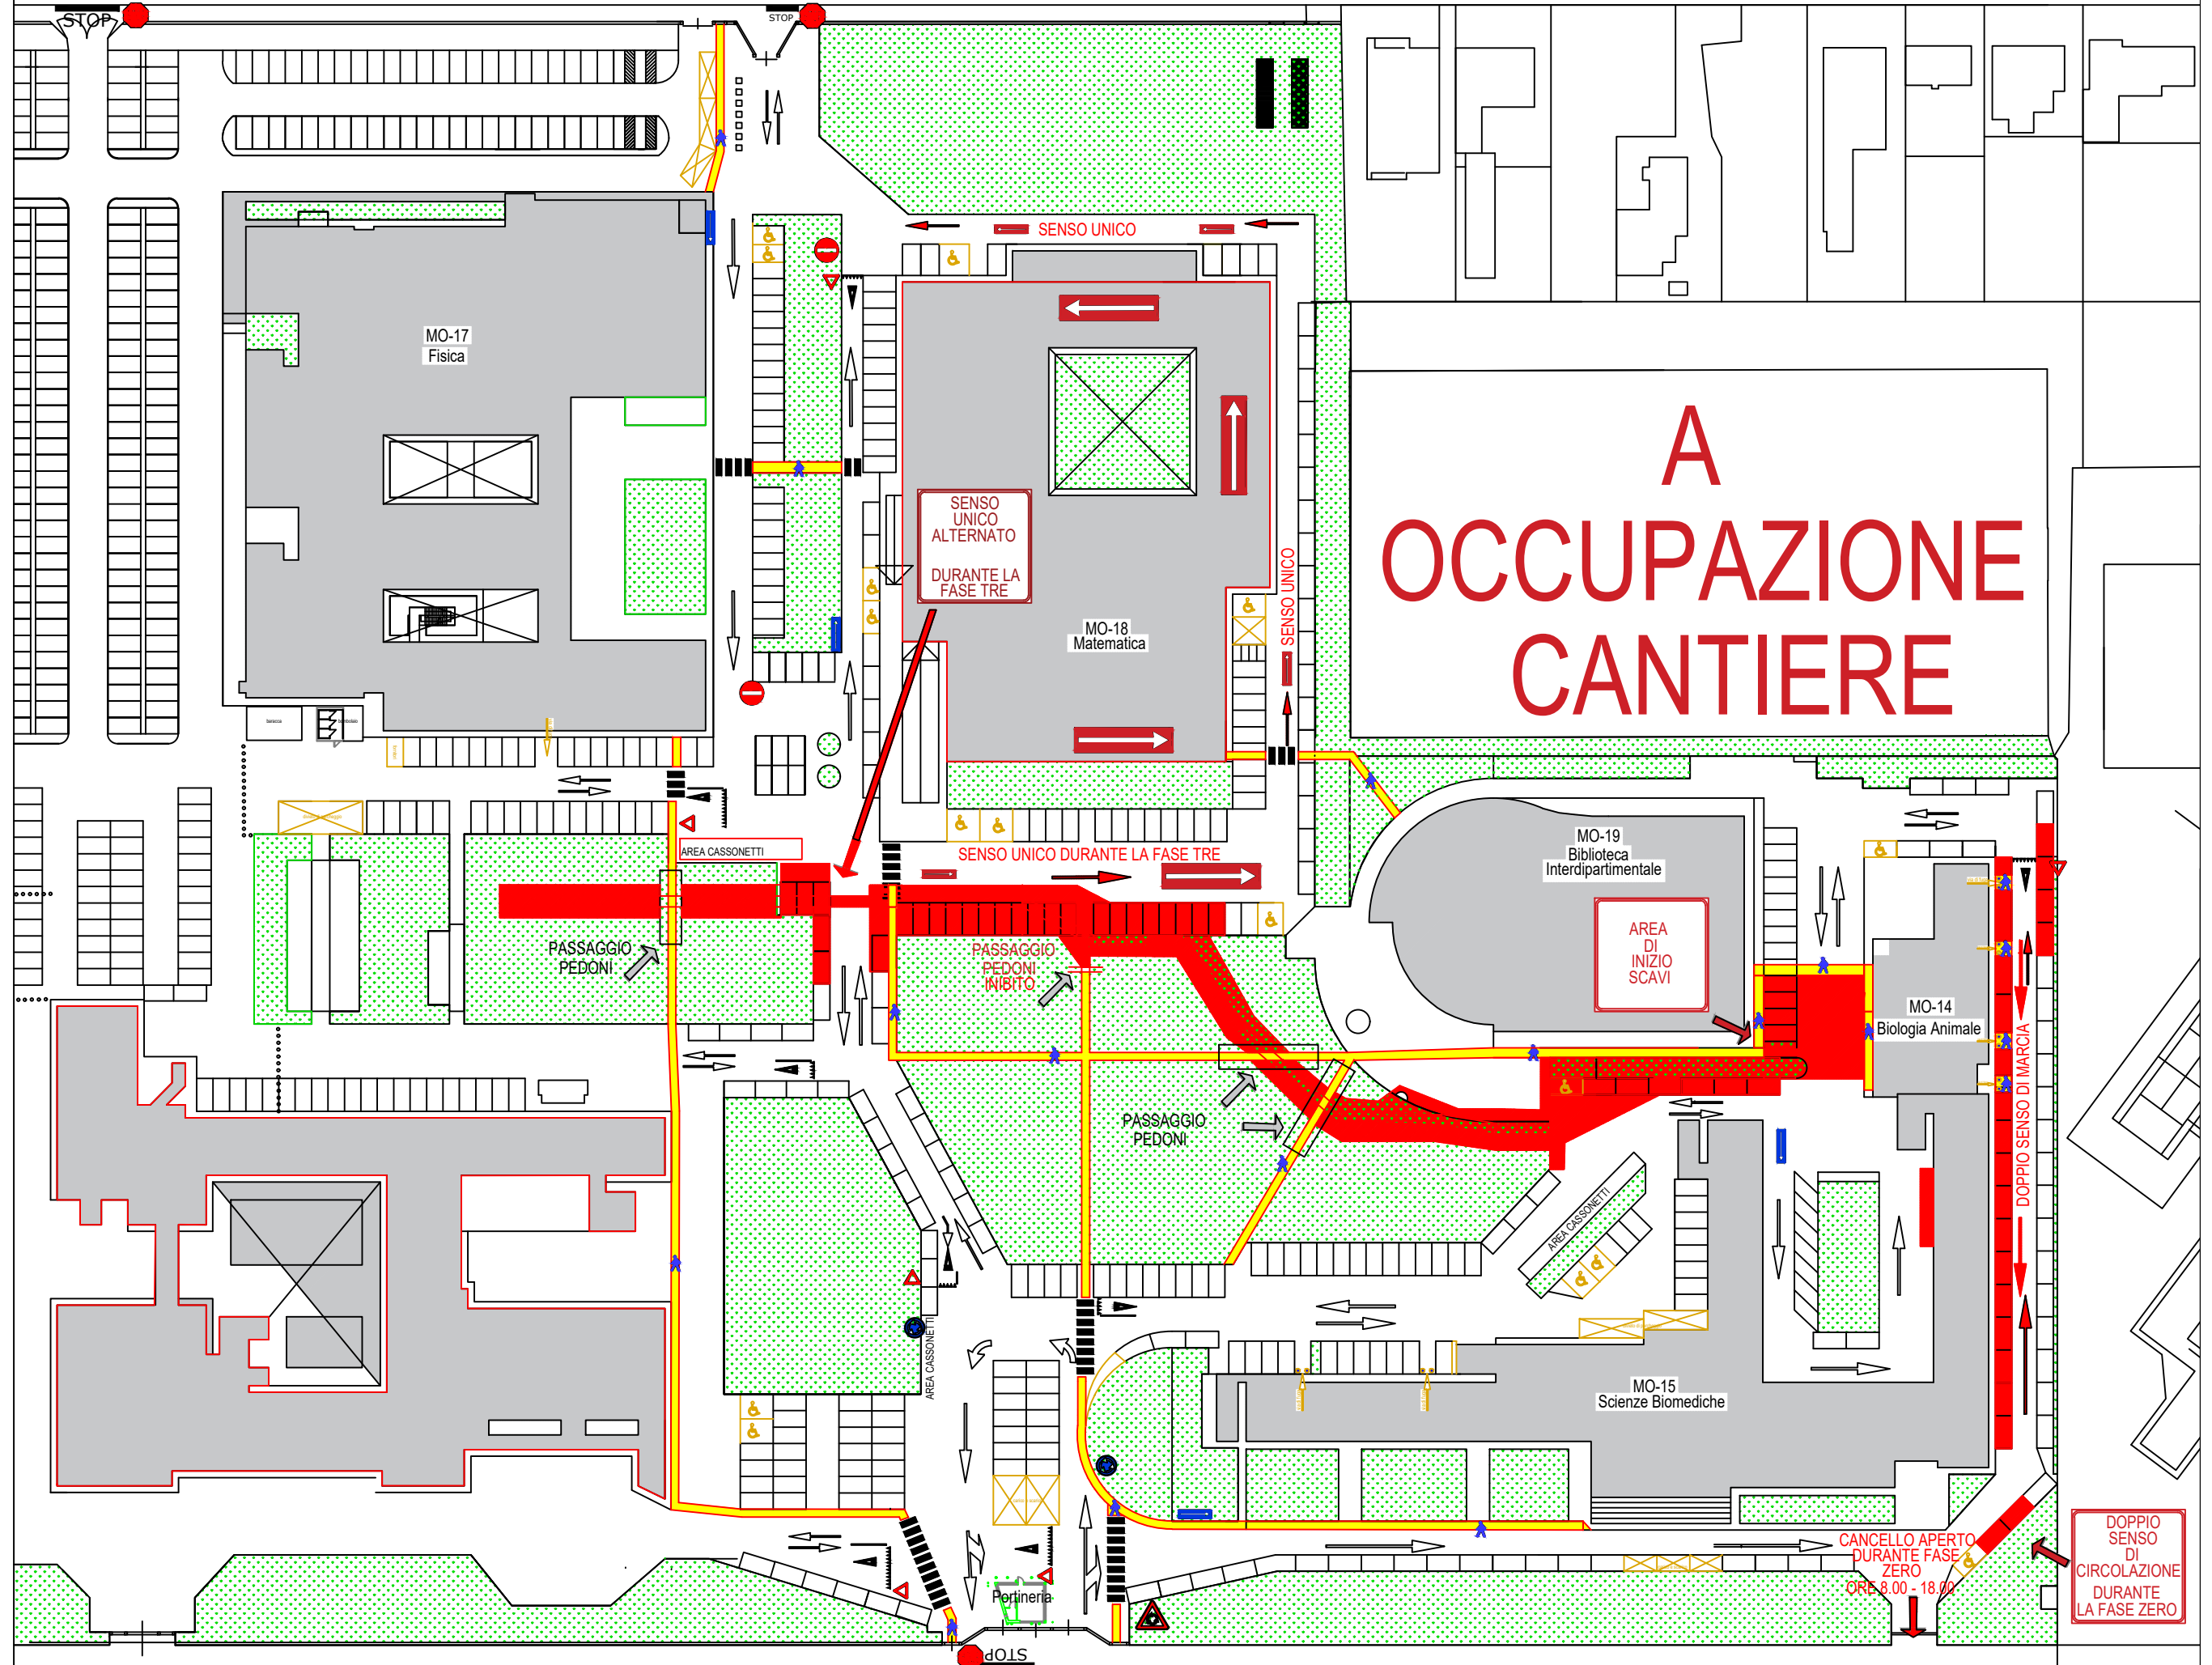

Via Araldi

Via Campi

CANCELLO APERTO DURANTE FASE ZERO ORE 8.00 - 18.00

DOBPIO SENSO DI CIRCOLAZIONE DURANTE LA FASE ZERO